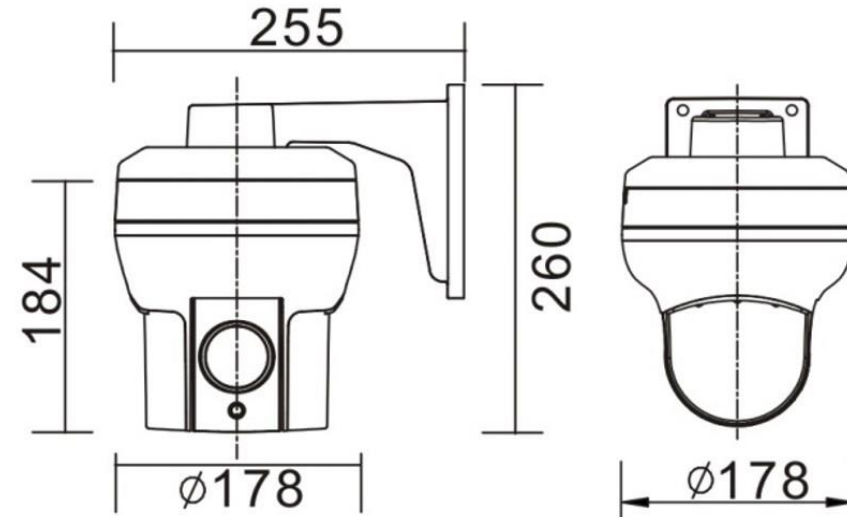

2. Комплект поставки.

2.1 Купольно-поворотная IP-камера	1 шт.
2.2 Кронштейн для крепления на стену	1 шт.
2.3 Терминальный разъем	1 шт.
2.4 Упаковочная тара	1 шт.

3. Назначение.

Скоростная купольная IP-видеокамера В56-20R уличного исполнения оснащена 2 Мп матрицей SONY Starvis и обеспечивает высокую детализацию изображения.

В56-20R дополнена революционным форматом сжатия H.265, который позволяет достигнуть 50% прироста эффективности сжатия видео, сэкономить сетевые ресурсы и уменьшить место, занимаемое архивом.

4. Устройство и принцип работы.

Поворотное устройство, на котором смонтирован видеомодуль разрешения 2

обеспечивает круговой обзор и быстрое перенаправление на любой объект. При этом функция "Автопереворот" позволяет сохранять правильную ориентацию изображения. Переход в требуемую позицию происходит практически моментально (до 200°/с). 20-кратное оптическое увеличение обеспечивает

5. Установка и подключение.

ВНИМАНИЕ! Перед включением оборудования внимательно ознакомьтесь с руководствами по подключению и эксплуатации. Помните, что неправильная установка или настройка оборудования может привести к нарушению его работоспособности и выходу из строя!

6. Габаритный чертёж.

7. Сертификация.

Сертификат соответствия ЕАЭС N RU Д-РУ.РА01.В.77041/21
Срок действия с 18.10.2021 по 17.10.2026 г.

8. Утилизация.

Изделие утилизировать как бытовую технику согласно правилам, установленным органами самоуправления региона утилизации.

9. Гарантийные обязательства.

Гарантийные обязательства представлены на сайте по ссылке:
<http://www.beward.ru/contact/service/>