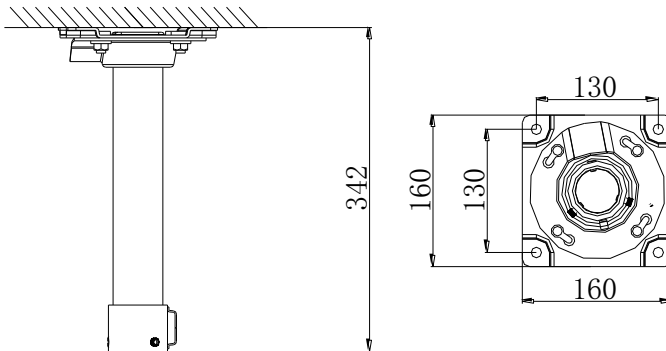

- Настенный кронштейн должен быть установлен на плоской поверхности стены
- Стена, на которую устанавливается кронштейн, должна выдерживать вес предполагаемой камеры и аксессуаров в трехкратном размере
- Максимальная грузоподъемность кронштейна – 15кг

Размеры

*Изображения и спецификации могут быть изменены без дополнительного уведомления.

*За подробной информацией обращайтесь к вашему персональному менеджеру

Спецификации

Модель	DS-1696ZJ
Описание	Подвесной кронштейн
Цвет	Серый Ник
Назначение	Поворотные платформы
Материал	Нержавеющая сталь 316L
Размеры	160 × 160 × 243мм
Вес (нетто)	1,89кг